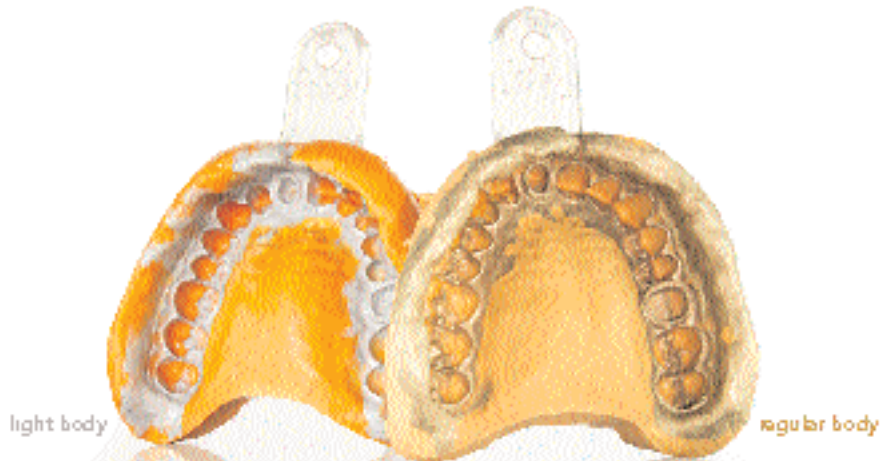

AFFINIS®PRECIOUS

AFFINIS®PRECIOUS Wash-Materialien in Silber und Gold

- Hervorragendes Anfließverhalten
- Ausgezeichnete Detail-Lesbarkeit
- Gelassen applizieren – schneller abformen

Coltene/Whaledent GmbH + Co. KG · Raffelersstraße 30 · 89129 Langenau/Germany
Tel. +49 (0) 7345 805 0 · Fax +49 (0) 7345 805 201 · productinfo@coltene-whaledent.de