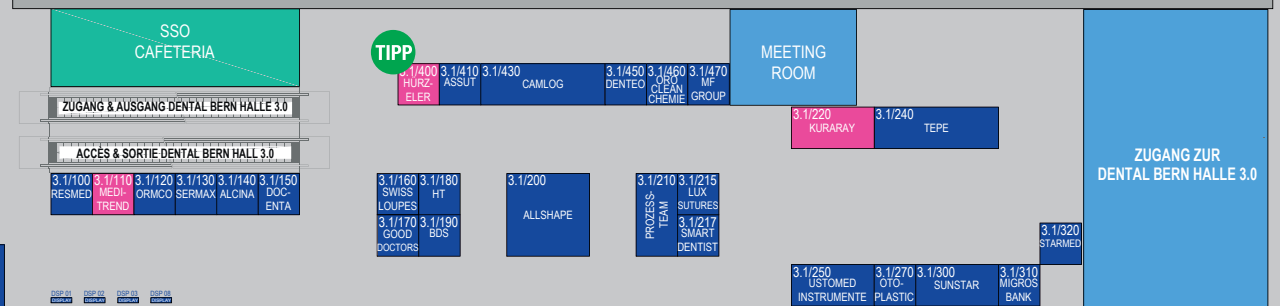

Hallenplan Hallen 2.1 und 3.1

Für den kleinen und grossen Hunger! Pour le petites et grandes faims!

Restaurant Henris	JungfrauBar	Brasserie Bernoise	Star Hot Dog	Swiss Dental Industry Bar
Angebot · Lunchbuffet à discretion für CHF 24.00 · Bedientes Restaurant mit à la Carte-Angeboten und täglich wechselnden Menüs ab CHF 18.50 · Abendmenü für Gruppen auf Anfrage und Reservation	Angebot · Bistro-Angebot mit Kuchen und vielem mehr	Angebot · Bistro-Angebot mit Tagesmenü, Sandwich, Kuchen etc.	Angebot · Lady Dog mit Wienerli · Star Dog mit Grillwurst und bei beiden mit vielen Toppings · Salatschale an Hausdressing · Hauseistee PET 5 dl · Wasser mit und ohne PET 5 dl	Angebot · Bistro-Angebot «Swissness» Fleisch & Käse, Süsses
Halle 1.1	Halle 2.1	Halle 3.0	Vor dem Haupteingang	Halle 3.0 Village

In Zusammenarbeit mit/En coopération avec

Patronat	Hauptpartner	Fachmedien	Fachmedien	Fachmedien	Fachmedien	Verbandsmedia	Standbauer

MESSEBÜRO
 dentalbern.ch
 31.5.-2.6.2018
 BERNEXPO®
 3-D-ART

ANZEIGE

Brazilian Whitening by FGM

 Isolite SYSTEMS

Hallenplan Halle 3.0

Die Ausstellerliste und der Hallenplan sind von uns nach bestem Gewissen gefertigt, jedoch kann es aus organisatorischen und sicherheitstechnischen Gründen Veränderungen geben. Ein Rechtsanspruch auf die ausgewiesene Nennung besteht nicht (Stand: 10. April 2018)