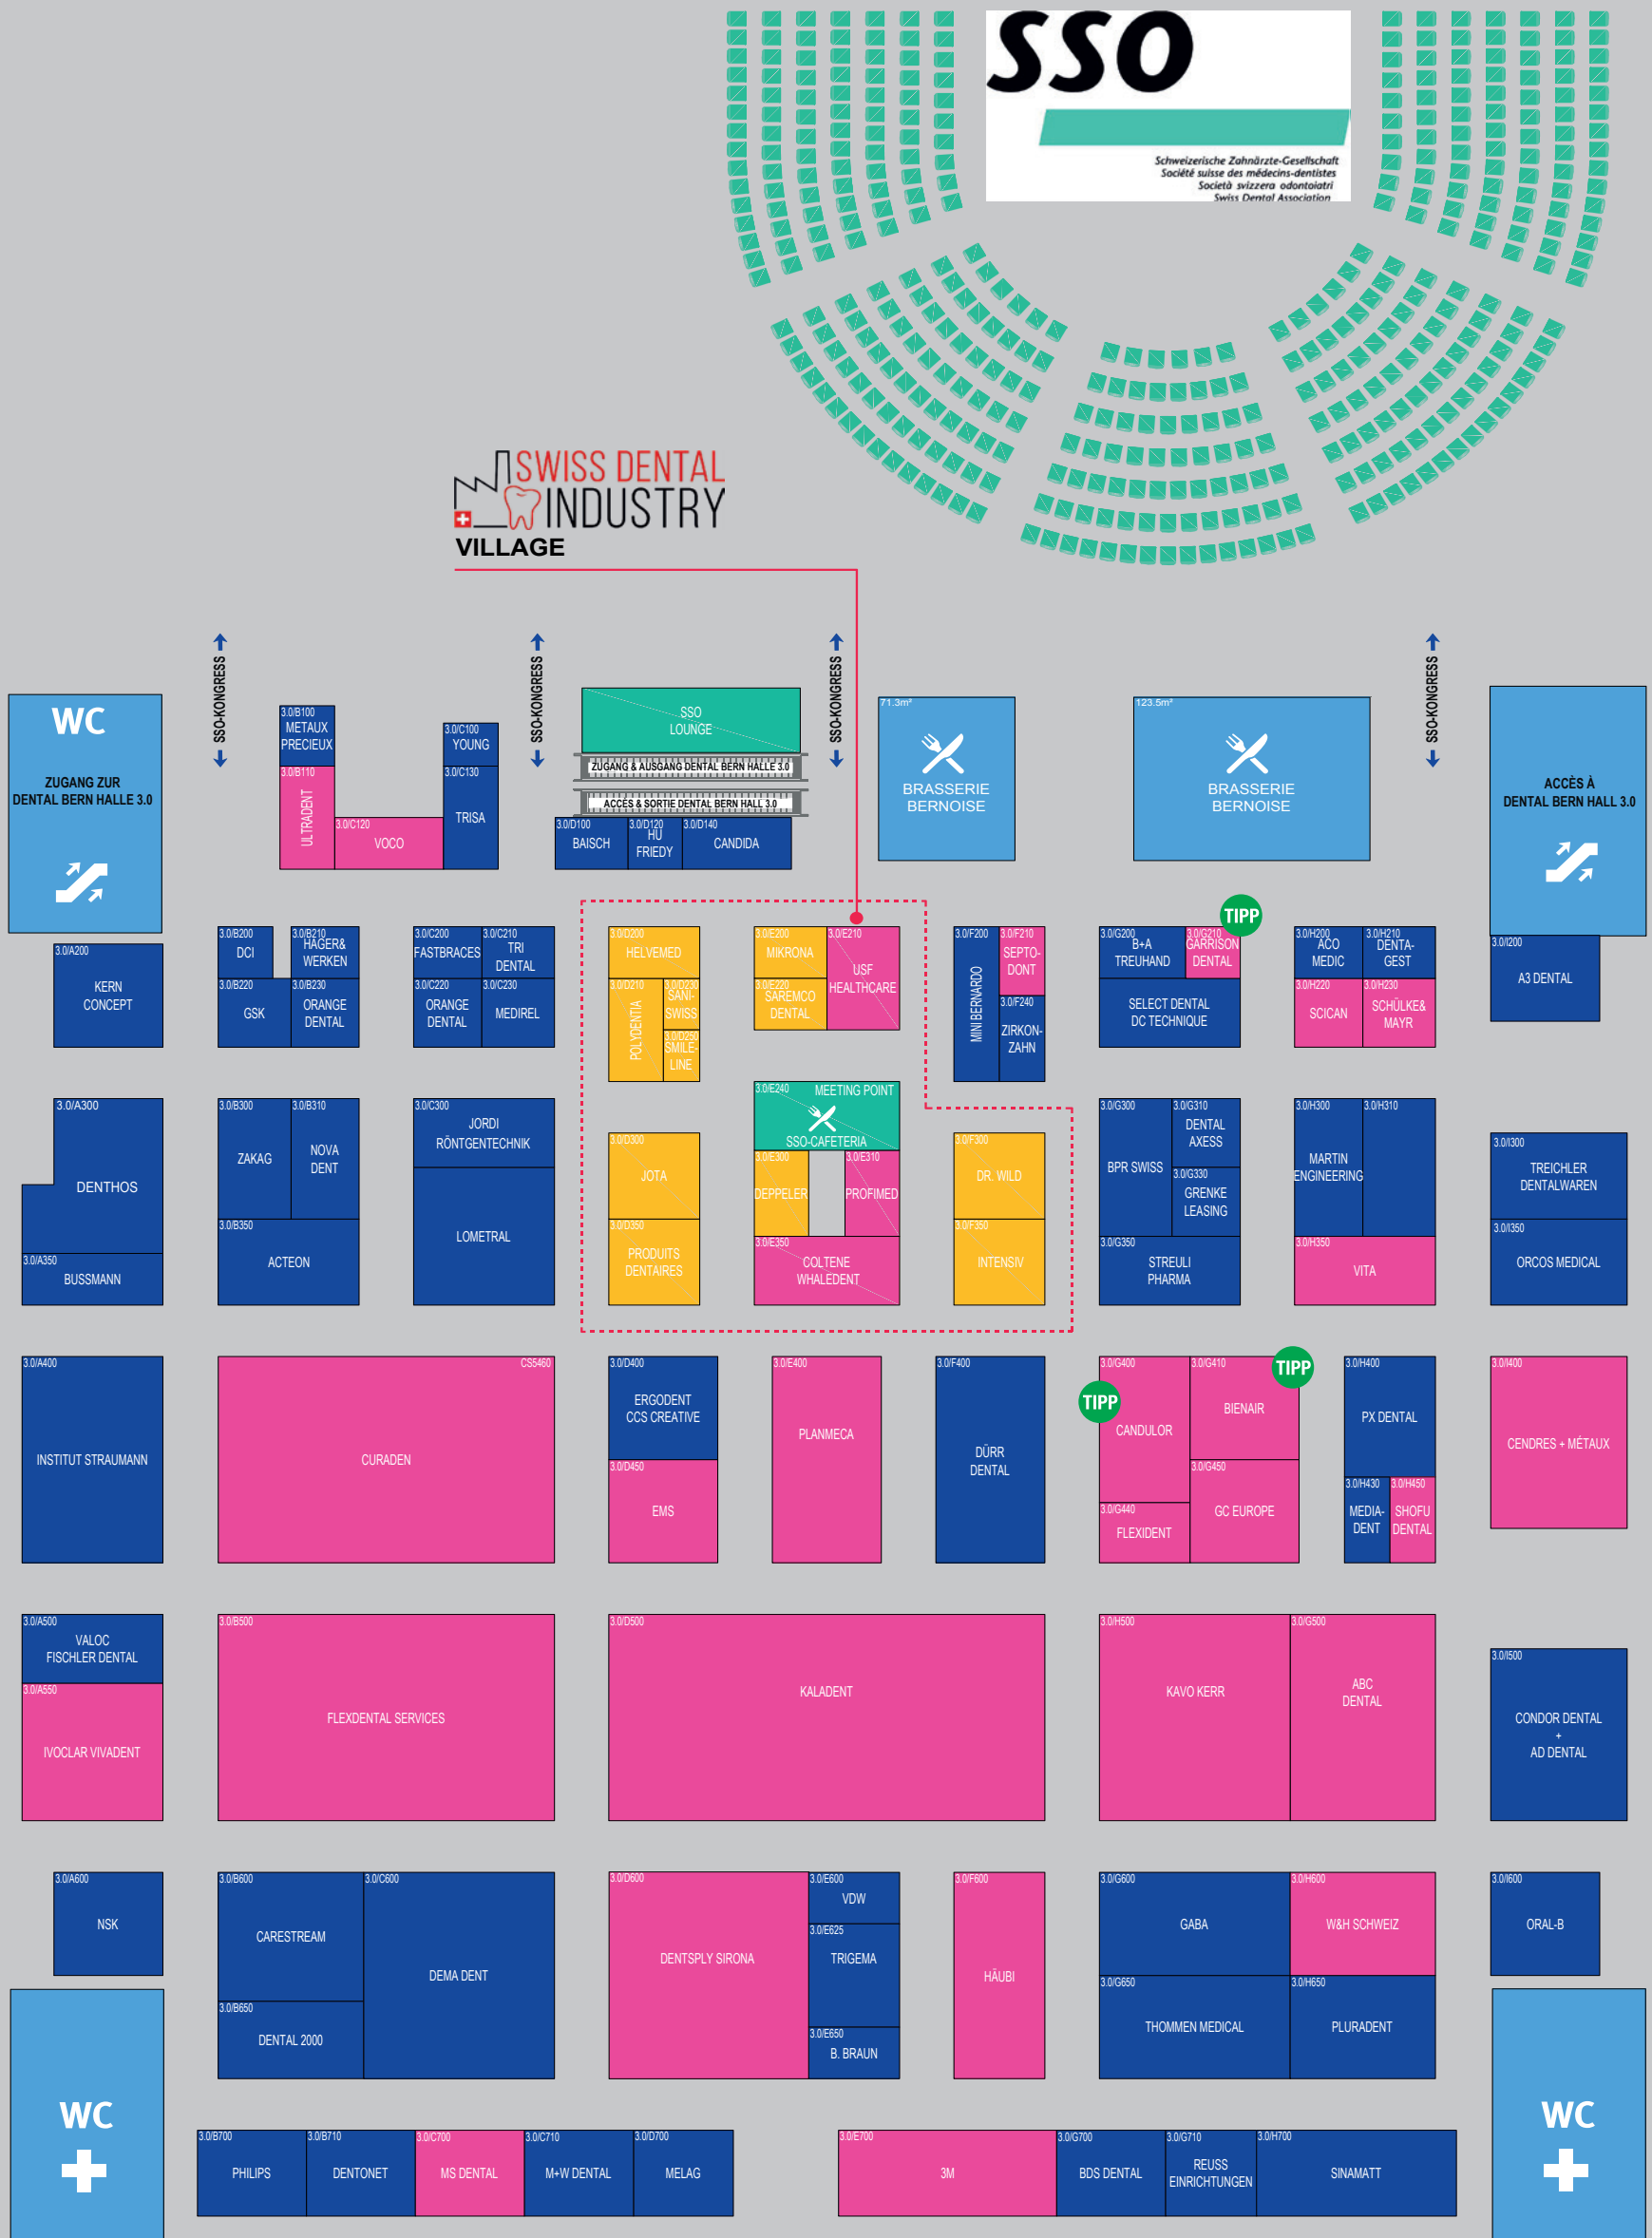

Hallenplan Hallen 2.1 und 3.1

Für den kleinen und grossen Hunger! Pour le petites et grandes faims!

Restaurant Henris	JungfrauBar	Brasserie Bernoise	Star Hot Dog	Swiss Dental Industry Bar
Angebot · Lunchbuffet à discretion für CHF 24.00 · Bedientes Restaurant mit à la Carte-Angeboten und täglich wechselnden Menüs ab CHF 18.50 · Abendmenü für Gruppen auf Anfrage und Reservation	Angebot · Bistro-Angebot mit Kuchen und vielem mehr	Angebot · Bistro-Angebot mit Tagesmenü, Sandwich, Kuchen etc.	Angebot · Lady Dog mit Wienerli · Star Dog mit Grillwurst und bei beiden mit vielen Toppings · Salatschale an Hausdressing · Hauseistee PET 5 dl · Wasser mit und ohne PET 5 dl	Angebot · Bistro-Angebot «Swissness» Fleisch & Käse, Süsses
Halle 1.1	Halle 2.1	Halle 3.0	Vor dem Haupteingang	Halle 3.0 Village

In Zusammenarbeit mit/En coopération avec

Patronat	Hauptpartner	Fachmedien	Fachmedien	Fachmedien	Fachmedien	Verbandsmedia	Standbauer

MESSEBÜRO
 dentalbern.ch
 31.5.-2.6.2018
 BERNEXPO®
 3-D-ART

ANZEIGE

Brazilian Whitening by FGM

 FGM

Schleifen war gestern – XP-Technologie ist heute!

 AMERICAN EAGLE INSTRUMENTS INC

Das Prinzip der adhäsiven Zahnmedizin

 Byoung I. Suh D.M.D. PHD

Bei jeder Art von Kavitäten einsetzbar

 BIOCLEAR
 The Best Choice

 Isolite SYSTEMS

Hallenplan Halle 3.0

Die Ausstellerliste und der Hallenplan sind von uns nach bestem Gewissen gefertigt, jedoch kann es aus organisatorischen und sicherheitstechnischen Gründen Veränderungen geben. Ein Rechtsanspruch auf die ausgewiesene Nennung besteht nicht (Stand: 10. April 2018)