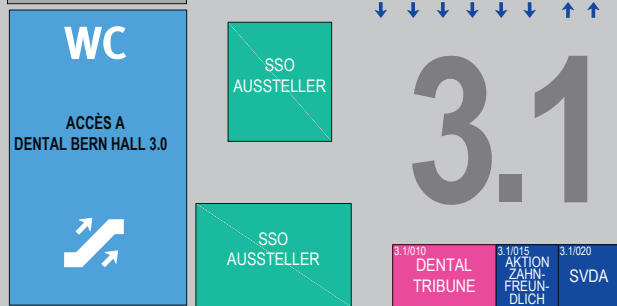

Hallenplan Hallen 2.1 und 3.1

Für den kleinen und grossen Hunger! Pour le petites et grandes faims!

Restaurant Henris	JungfrauBar	Brasserie Bernoise	Star Hot Dog	Swiss Dental Industry Bar
Angebot · Lunchbuffet à discretion für CHF 24.00 · Bedientes Restaurant mit à la Carte-Angeboten und täglich wechselnden Menüs ab CHF 18.50 · Abendmenü für Gruppen auf Anfrage und Reservation	Angebot · Bistro-Angebot mit Kuchen und vielem mehr	Angebot · Bistro-Angebot mit Tagesmenü, Sandwich, Kuchen etc.	Angebot · Lady Dog mit Wienerli · Star Dog mit Grillwurst und bei beiden mit vielen Toppings · Salatschale an Hausdressing · Hauseistee PET 5 dl · Wasser mit und ohne PET 5 dl	Angebot · Bistro-Angebot «Swissness» Fleisch & Käse, Süsses
Halle 1.1	Halle 2.1	Halle 3.0	Vor dem Haupteingang	Halle 3.0 Village

In Zusammenarbeit mit/En coopération avec

Patronat	Hauptpartner	Fachmedien	Fachmedien	Fachmedien	Fachmedien	Verbandsmedia	Standbauer

MESSEBÜRO
 dentalbern.ch
 31.5.-2.6.2018
 BERNEXPO®
 3-D-ART

ANZEIGE

Brazilian Whitening by FGM

 Isolite SYSTEMS

Hallenplan Halle 3.0

Die Ausstellerliste und der Hallenplan sind von uns nach bestem Gewissen gefertigt, jedoch kann es aus organisatorischen und sicherheitstechnischen Gründen Veränderungen geben. Ein Rechtsanspruch auf die ausgewiesene Nennung besteht nicht (Stand: 10. April 2018)