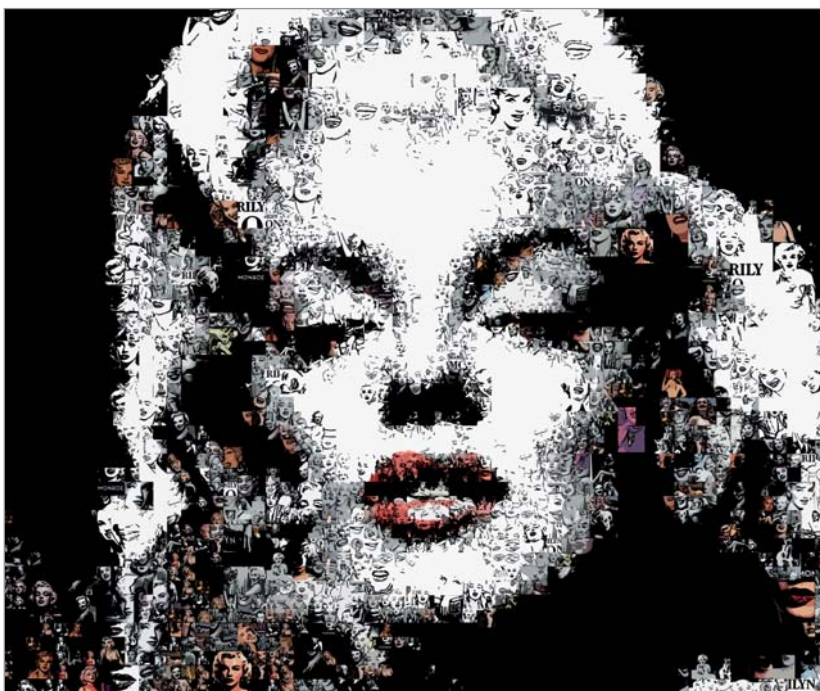

# Nur die **Liebe zum Detail** schafft etwas Großes

Lt. Wikipedia ist das Mosaik „eine schon im Altertum bekannte Gattung der Maltechnik, bei der durch Zusammenfügen von verschiedenfarbigen oder verschieden geformten Teilen (Stein- oder Glasstücken, auch Teilen von Papier oder Stoffen) Muster oder Bilder entstehen. Das Wort Mosaik leitet sich aus dem

spätlateinischen *Musaicum* (opus) (Werk den Musen gewidmet) ab". gerd kemmerling hat diese Technik mit seinen Werken in die Neuzeit katapultiert. Viele tausend einzelne Bilder, jedes ein eigenes kleines Kunstwerk, werden von Künstlerhand im Computer erfasst, verfremdet und

zugeordnet, bis das einzigartige, harmonische Ganze entsteht.

Motive und Farben vermitteln das Gefühl von Frische und Modernität. Besonders die großformatigen Werke beeindrucken den Betrachter, der durch die vielen kleinen Details immer wieder Neues entdecken kann.

Presse, das Lob der Kunstexperten und den Beifall der interessierten Besucher. In diesen Qualitäten und Größen sind die Mosaiken auf dem bestehenden internationalen Kunstmarkt einzigartig!

Selbstverständlich sind diese Bilder streng limitiert auf nur zehn Exponate, sie sind nummeriert und vom Künstler signiert. Die Standardgröße ist ca. 1,20 Meter x 0,90 Meter (Sondergrößen teilweise lieferbar bis 4,30 Meter x 2,90 Meter – können angefragt werden). Wenn Sie sich für die Werke von gerd kemmerling interessieren, schauen Sie doch einfach mal ins Internet: [www.lippengk.de](http://www.lippengk.de) oder [www.art-galerie-frankfurt.de](http://www.art-galerie-frankfurt.de)