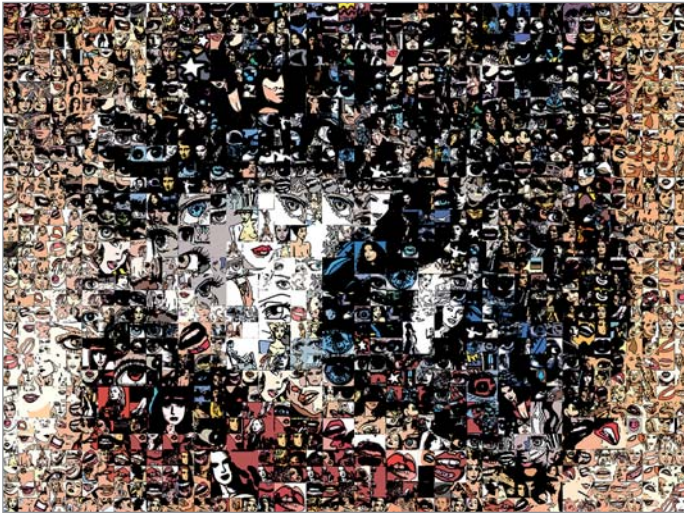

# Nur die **Liebe zum Detail** schafft etwas Großes

Lt. Wikipedia ist das Mosaik „eine schon im Altertum bekannte Gattung der Maltechnik, bei der durch Zusammenfügen von verschiedenfarbigen oder verschieden geformten Teilen (Stein- oder Glasstücken, auch Teilen von Papier oder Stoffen) Muster oder Bilder entstehen. Das Wort Mosaik leitet sich aus dem

spätlateinischen *Musaicum* (opus) (Werk den Musen gewidmet) ab". gerd kemmerling hat diese Technik mit seinen Werken in die Neuzeit katapultiert. Viele tausend einzelne Bilder, jedes ein eigenes kleines Kunstwerk, werden von Künstlerhand im Computer erfasst, verfremdet und

zugeordnet, bis das einzigartige, harmonische Ganze entsteht.

Motive und Farben vermitteln das Gefühl von Frische und Modernität. Besonders die großformatigen Werke beeindrucken den Betrachter, der durch die vielen kleinen Details immer wieder Neues entdecken kann.

Presse, das Lob der Kunstexperten und den Beifall der interessierten Besucher. In diesen Qualitäten und Größen sind die Mosaiken auf dem bestehenden internationalen Kunstmarkt einzigartig!

Selbstverständlich sind diese Bilder streng limitiert auf nur zehn Exponate, sie sind nummeriert und vom Künstler signiert. Die Standardgröße ist ca. 1,20 Meter x 0,90 Meter (Sondergrößen teilweise lieferbar bis 4,30 Meter x 2,90 Meter – können angefragt werden). Wenn Sie sich für die Werke von gerd kemmerling interessieren, schauen Sie doch einfach mal ins Internet: [www.lippengk.de](http://www.lippengk.de) oder [www.art-galerie-frankfurt.de](http://www.art-galerie-frankfurt.de)